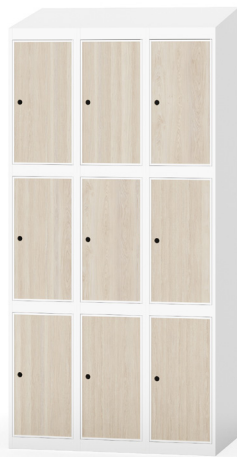

Elevskap

Stilrent design med mange fargevalg
skaper liv i skolens korridorer

Elevenes skap er sentrale på skolen, og takket være alle farge- og materialvalgene bidrar skapene til å skape tydelig og fargerik atmosfære i korridorene. Skapets konstruksjon er kraftig forsterket og de ventilerte skapene har bokrom, klesstang, ankerkroker (skap med 3 og 4 dører i høyden er umøblert) og flate eller skrå tak. Dørene kan også fås med Z-profil. Skapene leveres ferdig montert med dører og låser, understell monteres på stedet. Lås og understell bestilles separat.