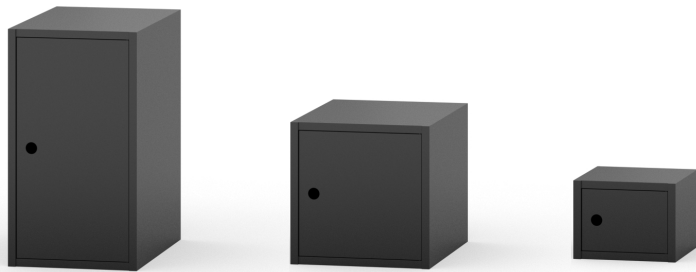

Oppbevaringsboks i tre modeller

Large, medium og small

MATERIALER: Stål

RENGJØRING: Rengjøres med fuktig klut

MERKING: Giftfri barnehage og Byggvarubedømmingen

LEVERINGSTID: 4-6 uker