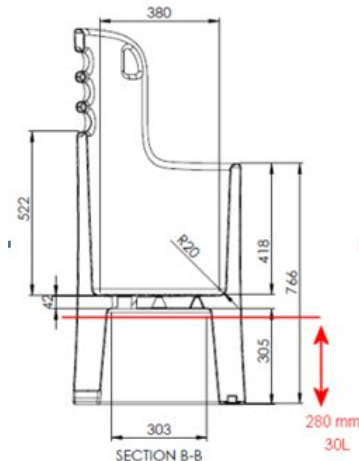

Tuotteen tukevoittamiseksi lisätään alaosaan max. 30 l vettä. Vedentäyttöaukko on pohjassa. Veden täyttäminen on suoritettava tuotteen ollessa vaakatasossa. Suosittelemme veden vaihtamista kerran vuodessa. Yläkulmassa on 3 mm ilmareikä.

Lasta ei saa jättää yksin babystanderiin

Tilaukset ja tiedustelut:

lekolar®
Innostaa oppimaan

asiakaspalvelu@lekolar.fi

Puh. 09 8294 600