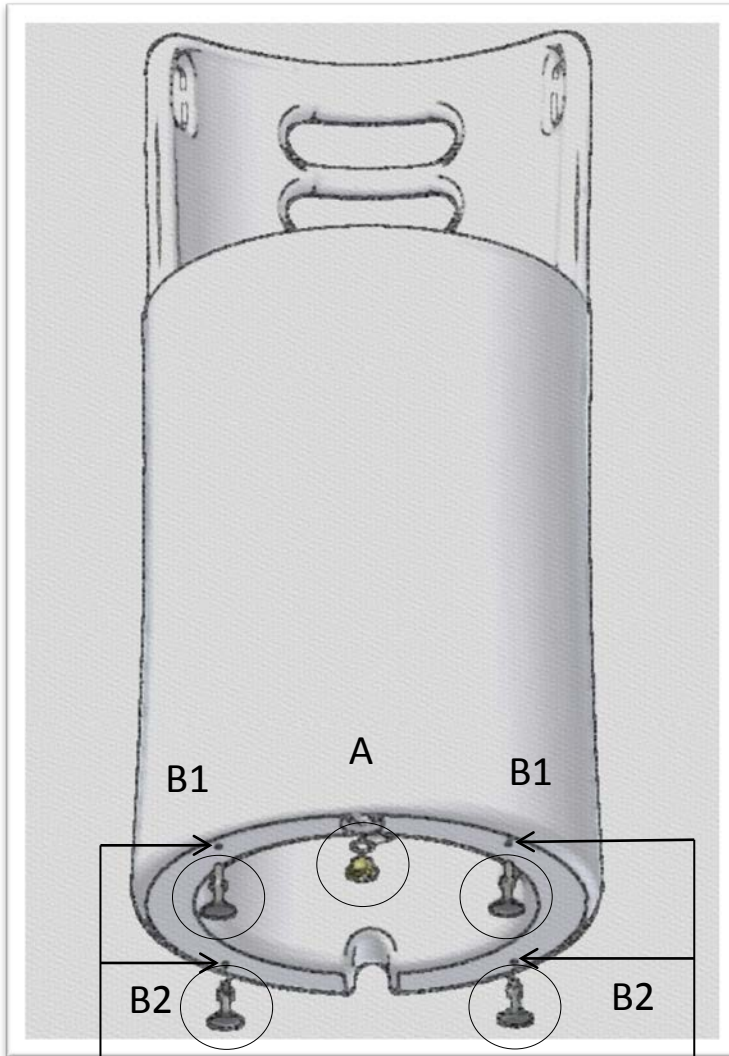

M10 X 19 kierreinsertti 4