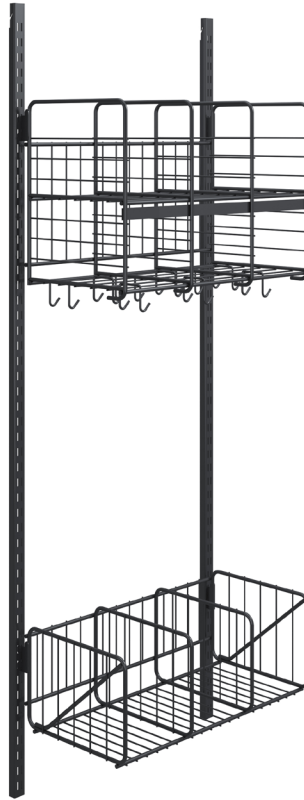

WILLE

Wille 3-lokeroinen, seinämalli, 90 cm

TUOTENUMERO 81465-...

WILLE 3-LOKEROINEN, SEINÄMALLI, 90 CM

Tämä yhdistelmä koostuu 2 seinäkiskosta, 1 hattuhyllystä, jossa 3x2 lokeroa sekä 1 kolmelokeroisesta kenkähyllystä.

Helposti täydennettävissä muilla Wille-sarjan elementeillä. Leveys 90 cm

LEVEYS

90 cm

KORKEUS

180 cm

SYVYYS

32 cm

HOITO-OHJEET