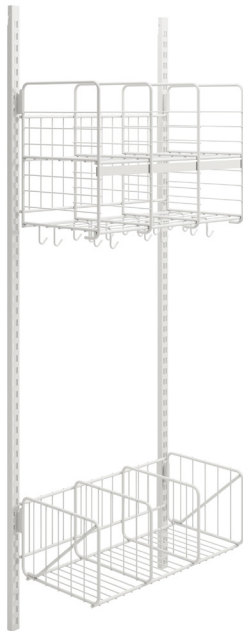

WILLE

Wille 3-lokeroinen, seinämalli, 90 cm

TUOTENUMERO 81465-...

WILLE 3-LOKEROINEN, SEINÄMALLI, 90 CM

Tämä yhdistelmä koostuu 2 seinäkiskosta, 1 hattuhyllystä, jossa 3x2 lokeroa sekä 1 kolmelokeroisesta kenkähyllystä.

Helposti täydennettävissä muilla Wille-sarjan elementeillä. Leveys 90 cm

LEVEYS

90 cm

KORKEUS

180 cm

SYVYYS

32 cm

HOITO-OHJEET

Pesu kostealla liinalla

Harmaa
81465-95

Musta
81465-96

Punainen
81465-12

Sininen
81465-27

Valkoinen
81465-97

lekolar[®]