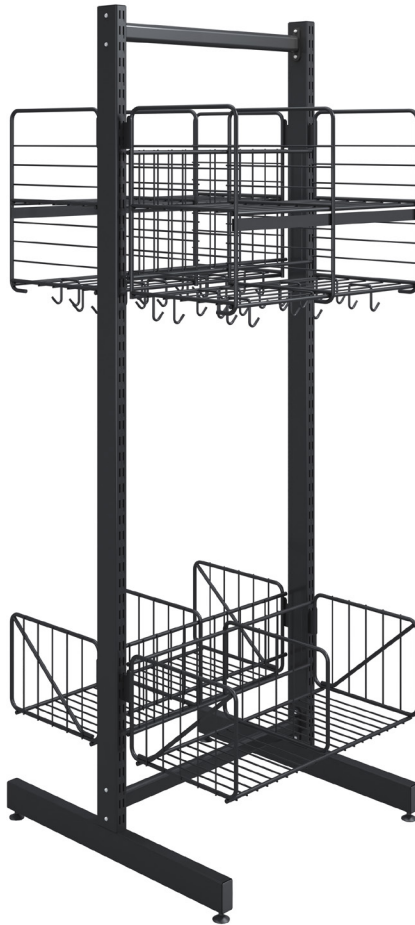

WILLE

Wille 2-lokeroinen, lattiamalli

TUOTENUMERO 80970-...

WILLE 2-LOKEROINEN, LATTIAMALLI

Valmis lattiamallikokonaisuus Wille-säilytysjärjestelmään. Yksinkertainen yhdistelmä, joka on helposti muunneltavissa lisävarusteilla. Koostuu kahdesta hattuhyllystä neljällä lokerolla ja kahdesta kenkätelineestä kahdella lokerolla.

Leveys 60 cm, korkeus 180 cm.

MATERIAALI	KORKEUS
Metalli	180 cm
LEVEYS	SYVYYS
60 cm	32 cm

HOITO-OHJEET

Pesu kostealla liinalla

UUTUUS

Harmaa
80970-95
NCS S8000-N

Musta
80970-96
NCS S9000-N

Pun.
80970-12
NCS S1080-Y90R