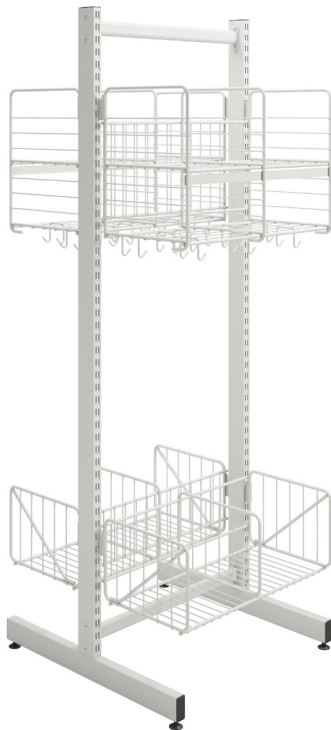

WILLE

Wille 2-lokeroinen, lattiamalli

TUOTENUMERO 80970-...

WILLE 2-LOKEROINEN, LATTIAMALLI

Valmis lattiamallikokonaisuus Wille-säilytysjärjestelmään. Yksinkertainen yhdistelmä, joka on helposti muunneltavissa lisävarusteilla. Koostuu kahdesta hattuhyllystä neljällä lokerolla ja kahdesta kenkätelineestä kahdella lokerolla.

Leveys 60 cm, korkeus 180 cm.

MATERIAALI	KORKEUS
Metalli	180 cm
LEVEYS	SYVYYS
60 cm	32 cm

HOITO-OHJEET

Pesu kostealla liinalla

UUTUUS

Harmaa
80970-95
NCS S8000-N

Musta
80970-96
NCS S9000-N

Pun.
80970-12
NCS S1080-Y90R