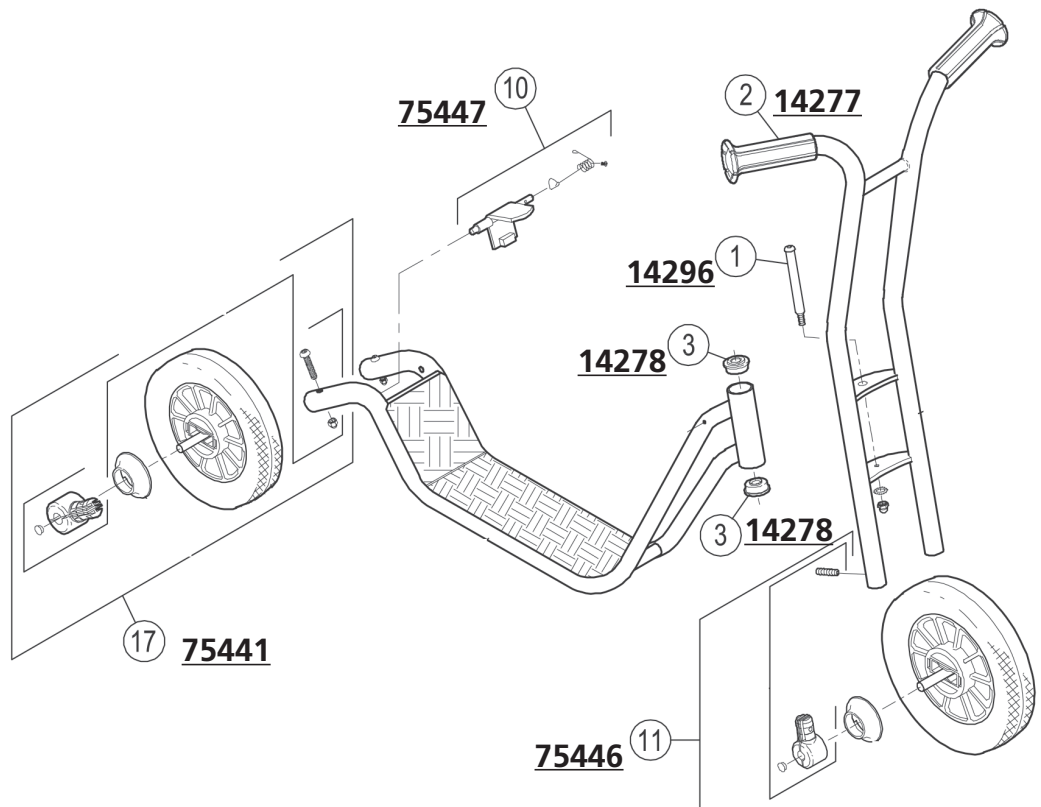

467

Art.nr 14056

Skissnr.	Art.nr.	Antal	Produktnamn
1	14296	1 st	Styrbult
2	14277	2 st/fp	Handtag 2-pack
3	14278	2 st	Styrled
10	75447	1 set	Broms med låsfjäder
11	75446	1 set	Framhjul inkl beslag
17	75441	1 set	Bakhjul inkl beslag