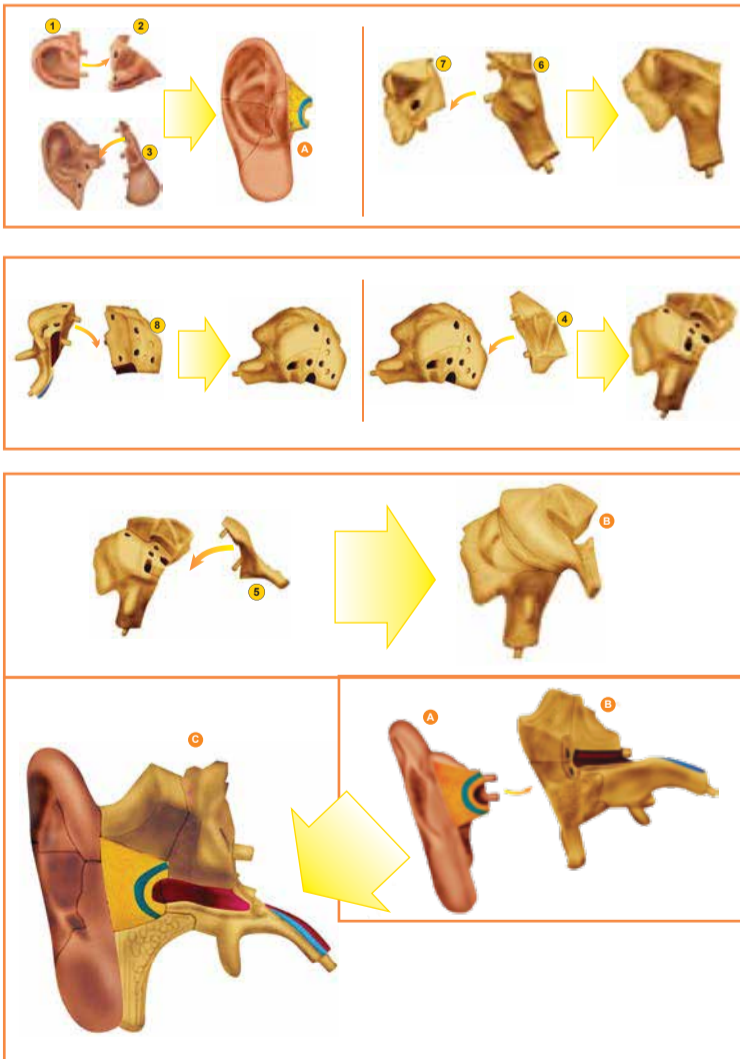

32 PCS.  
 Human body • Corps humain  
 Cuerpo humano • Herzmodell  
 Corpo humano • Corpo umano

31 PCS.  
 Heart • Coeur  
 Corazón • Herzblatt  
 Coração • Cuore

39 PCS.  
 Cranial Nerve Skull • Nerf crânién crâne  
 Nervio craneal cráneo • Hirnerven Skull  
 Nervos cranianos crânio • Nervo cranico cranio

P38-SK012-81238000

14

pieces • pièces  
 piezas • Teile • peças  
 pezzi

ear anatomy model  
 anatomie oreille modèle  
 anatomía del oído modelo  
 ohr anatomie modell  
 orelha anatomia modelo  
 anatomia orecchio modello

背面

Size: 210x148mm 中間對摺

正面

裏面

裏面