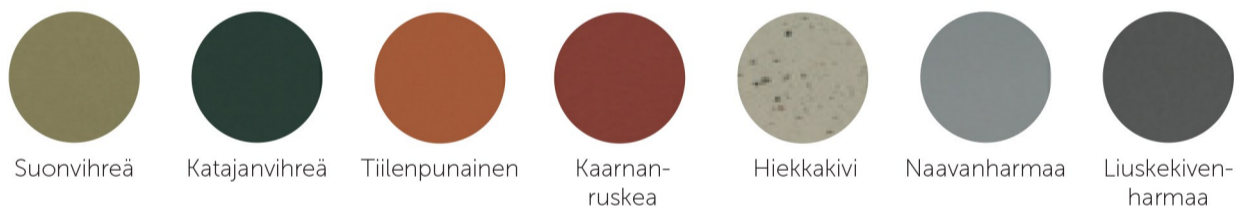

MAALI

Koko värivalikoima, kaikissa kalusteissa ei ole saatavilla kaikkia värejä.

LAMINAATTI

Koko värivalikoima, kaikissa kalusteissa ei ole saatavilla kaikkia värejä.

LINOLEUM

Koko värivalikoima, kaikissa kalusteissa ei ole saatavilla kaikkia värejä.

ROSSINI -MATTO

KAROLINE -OPPILASTUOLIN ISTUINOSA