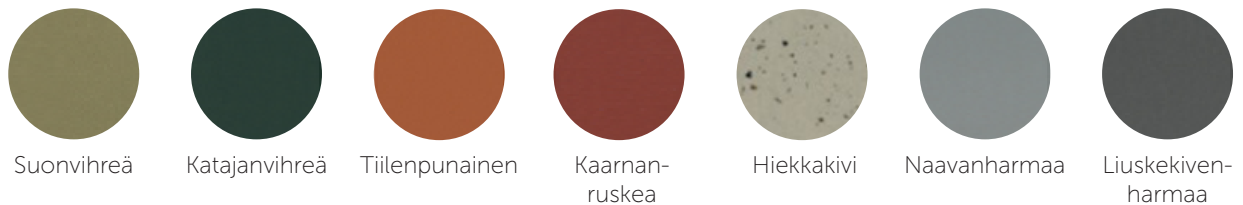

MAALI

Koko värivalikoima, kaikissa kalusteissa ei ole saatavilla kaikkia värejä.

LAMINAATTI

Koko värivalikoima, kaikissa kalusteissa ei ole saatavilla kaikkia värejä.

LINOLEUM

Koko värivalikoima, kaikissa kalusteissa ei ole saatavilla kaikkia värejä.

ROSSINI -MATTO

KAROLINE -OPPILASTUOLIN ISTUINOSA

Vihreä

Mustikansininen

Punaoranssi

Graffitinharmaa

Musta

Näytöllä olevat värit ovat viitteellisiä ja ne eivät täysin vastaa tuotteiden väripintaa.