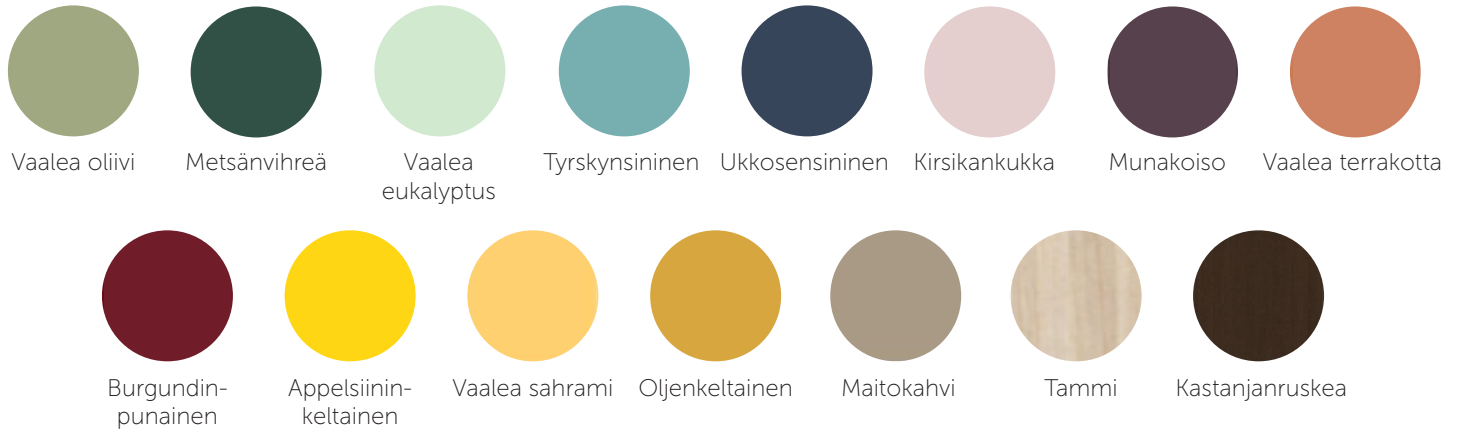

MAALI

Koko värivalikoima, kaikissa kalusteissa ei ole saatavilla kaikkia värejä.

LAMINAATTI

Koko värivalikoima, kaikissa kalusteissa ei ole saatavilla kaikkia värejä.

LINOLEUM

Koko värivalikoima, kaikissa kalusteissa ei ole saatavilla kaikkia värejä.

ROSSINI -MATTO

KAROLINE -OPPILASTUOLIN ISTUINOSA

Vihreä

Mustikansininen

Punaoranssi

Graffitinharmaa

Musta

Näytöllä olevat värit ovat viitteellisiä ja ne eivät täysin vastaa tuotteiden väripintaa.