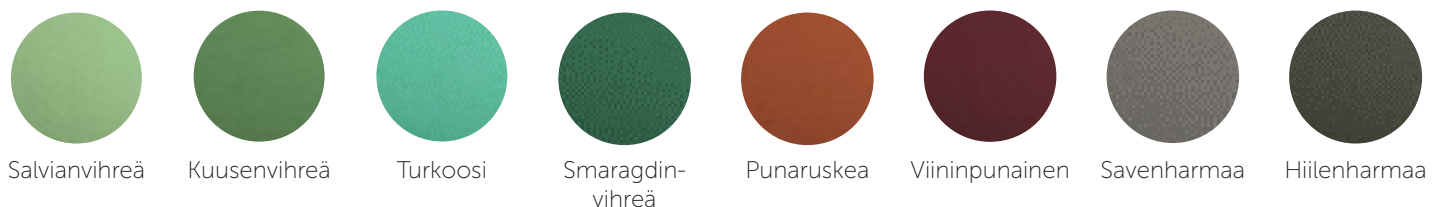

MAALI

Koko värivalikoima, kaikissa kalusteissa ei ole saatavilla kaikkia värejä.

LAMINAATTI

Koko värivalikoima, kaikissa kalusteissa ei ole saatavilla kaikkia värejä.

LINOLEUM

Koko värivalikoima, kaikissa kalusteissa ei ole saatavilla kaikkia värejä.

ROSSINI -MATTO

KAROLINE -OPPILASTUOLIN ISTUINOSA

Vihreä

Mustikansininen

Punaoranssi

Graffitinharmaa

Musta

Näytöllä olevat värit ovat viitteellisiä ja ne eivät täysin vastaa tuotteiden väripintaa.